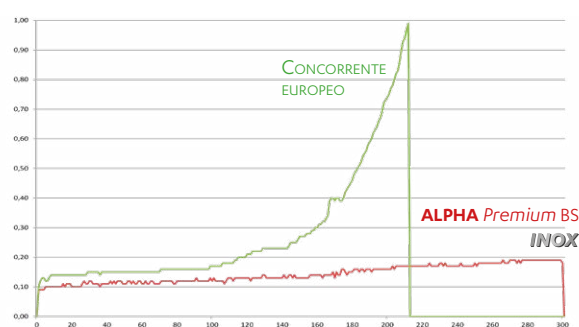

• Catene **prelubrificate con cera alimentare H1** :

**Maggiore resistenza**  
contro l'usura

**Gripaggio**  
postecipato

**Protezione prolungata**  
delle articolazioni

**Perdita ridotta**  
del lubrificante

Prove comparative di usura tra una catena ALPHA PREMIUM INOX e un'altra catena INOX di alta gamma europea