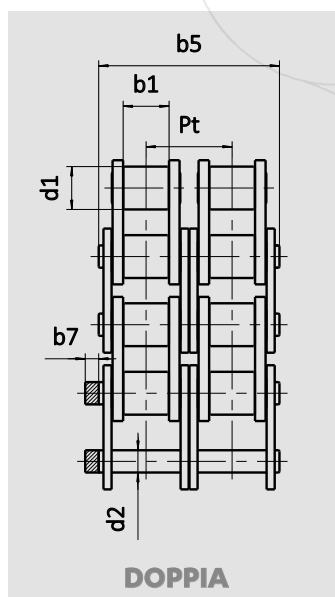

**AMBIENTI:** Acidi, alcalini, umidi

Références			Versione a piastre diritte	Passo	Dimensioni generali (mm)							Resistenza alla trazione		Massa al metro
Tipologia di catena	SEDIS	P			d1	b1	b4 b5 b6	d2	h2	Pt	b7	Alpha Premium INOX	Percentuale di miglioramento	
					max.	min.	max.	max.	max.		max.	min. kN	%	
SIMPLICE	08B-1 SS	<b>7NIN</b>	✓	12,7	8,51	7,75	16,60	4,45	11,80	.	1,5	<b>14</b>	<b>33 %</b>	0,68
	10B-1 SS	<b>11NIN</b>	✓	15,875	10,16	9,65	19,00	5,08	13,70	.	1,5	<b>17,6</b>	<b>24 %</b>	0,86
	12B-1 SS	<b>13NIN</b>	✓	19,05	12,07	11,68	22,30	5,72	16,20	.	1,5	<b>21</b>	<b>27 %</b>	1,18
	16B-1 SS	<b>15IN</b>	✓	25,4	15,88	17,02	35,10	8,28	20,80	.	3,0	<b>43</b>	<b>16 %</b>	2,66
DOPPIA	08B-2 SS	<b>207NIN</b>	✓	12,7	8,51	7,75	30,60	4,45	11,80	13,92	1,5	<b>28</b>	<b>33 %</b>	1,33
	10B-2 SS	<b>211NIN</b>	✓	15,875	10,16	9,65	35,75	5,08	13,70	16,59	1,5	<b>35,2</b>	<b>24 %</b>	1,70
	12B-2 SS	<b>213NIN</b>	✓	19,05	12,07	11,68	41,80	5,72	16,20	19,46	1,5	<b>42</b>	<b>27 %</b>	2,35
	16B-2 SS	<b>215IN</b>	✓	25,4	15,88	17,02	68,00	8,28	20,80	31,88	3,0	<b>86</b>	<b>16 %</b>	5,28
TRIPLA	08B-3 SS	<b>307NIN</b>	✓	12,7	8,51	7,75	44,60	4,45	11,80	13,92	1,5	<b>42</b>	<b>33 %</b>	1,96
	10B-3 SS	<b>311NIN</b>	✓	15,875	10,16	9,65	52,30	5,08	13,70	16,59	1,5	<b>52,8</b>	<b>24 %</b>	2,51
	12B-3 SS	<b>313NIN</b>	✓	19,05	12,07	11,68	61,40	5,72	16,20	19,46	1,5	<b>63</b>	<b>27 %</b>	3,48
	16B-3 SS	<b>315IN</b>	✓	25,4	15,88	17,02	99,90	8,28	20,80	31,88	3,0	<b>129</b>	<b>16 %</b>	7,86