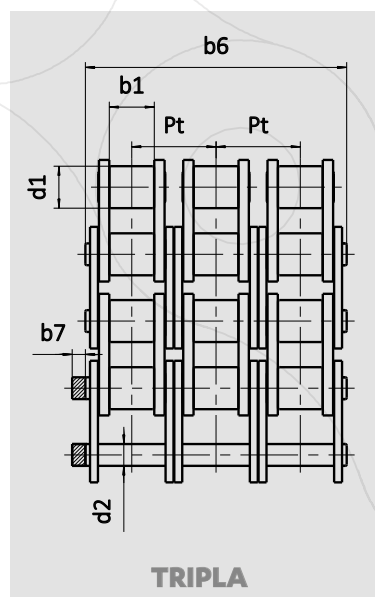

**AMBIENTI:** Acidi, alcalini, umidi

Références			Versione a piastre diritte	Passo	Dimensioni generali (mm)							Resistenza alla trazione		Massa al metro
Tipologia di catena	SEDIS	P			d1	b1	b4 b5 b6	d2	h2	Pt	b7	Alpha Premium INOX	Percentuale di miglioramento	
					max.	min.	max.	max.	max.		max.	min. kN	%	
SIMPLICE	08B-1 SS	<b>7NIN</b>	✓	12,7	8,51	7,75	16,60	4,45	11,80	.	1,5	<b>14</b>	<b>33 %</b>	0,68
	10B-1 SS	<b>11NIN</b>	✓	15,875	10,16	9,65	19,00	5,08	13,70	.	1,5	<b>17,6</b>	<b>24 %</b>	0,86
	12B-1 SS	<b>13NIN</b>	✓	19,05	12,07	11,68	22,30	5,72	16,20	.	1,5	<b>21</b>	<b>27 %</b>	1,18
	16B-1 SS	<b>15IN</b>	✓	25,4	15,88	17,02	35,10	8,28	20,80	.	3,0	<b>43</b>	<b>16 %</b>	2,66
DOPPIA	08B-2 SS	<b>207NIN</b>	✓	12,7	8,51	7,75	30,60	4,45	11,80	13,92	1,5	<b>28</b>	<b>33 %</b>	1,33
	10B-2 SS	<b>211NIN</b>	✓	15,875	10,16	9,65	35,75	5,08	13,70	16,59	1,5	<b>35,2</b>	<b>24 %</b>	1,70
	12B-2 SS	<b>213NIN</b>	✓	19,05	12,07	11,68	41,80	5,72	16,20	19,46	1,5	<b>42</b>	<b>27 %</b>	2,35
	16B-2 SS	<b>215IN</b>	✓	25,4	15,88	17,02	68,00	8,28	20,80	31,88	3,0	<b>86</b>	<b>16 %</b>	5,28
TRIPLA	08B-3 SS	<b>307NIN</b>	✓	12,7	8,51	7,75	44,60	4,45	11,80	13,92	1,5	<b>42</b>	<b>33 %</b>	1,96
	10B-3 SS	<b>311NIN</b>	✓	15,875	10,16	9,65	52,30	5,08	13,70	16,59	1,5	<b>52,8</b>	<b>24 %</b>	2,51
	12B-3 SS	<b>313NIN</b>	✓	19,05	12,07	11,68	61,40	5,72	16,20	19,46	1,5	<b>63</b>	<b>27 %</b>	3,48
	16B-3 SS	<b>315IN</b>	✓	25,4	15,88	17,02	99,90	8,28	20,80	31,88	3,0	<b>129</b>	<b>16 %</b>	7,86