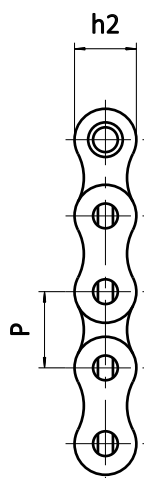

**AMBIENTI:** Acidi, alcalini, umidi

Références			Versione a piastre diritte	Passo	Dimensioni generali (mm)							Resistenza alla trazione		Massa al metro
Tipologia di catena	SEDIS	P			d1	b1	b4 b5 b6	d2	h2	Pt	b7	Alpha Premium INOX	Percentuale di miglioramento	
					max.	min.	max.	max.	max.		max.	min. kN	%	
SIMPLICE	08B-1 SS	<b>7NIN</b>	✓	12,7	8,51	7,75	16,60	4,45	11,80	.	1,5	<b>14</b>	<b>33 %</b>	0,68
	10B-1 SS	<b>11NIN</b>	✓	15,875	10,16	9,65	19,00	5,08	13,70	.	1,5	<b>17,6</b>	<b>24 %</b>	0,86
	12B-1 SS	<b>13NIN</b>	✓	19,05	12,07	11,68	22,30	5,72	16,20	.	1,5	<b>21</b>	<b>27 %</b>	1,18
	16B-1 SS	<b>15IN</b>	✓	25,4	15,88	17,02	35,10	8,28	20,80	.	3,0	<b>43</b>	<b>16 %</b>	2,66
DOPPIA	08B-2 SS	<b>207NIN</b>	✓	12,7	8,51	7,75	30,60	4,45	11,80	13,92	1,5	<b>28</b>	<b>33 %</b>	1,33
	10B-2 SS	<b>211NIN</b>	✓	15,875	10,16	9,65	35,75	5,08	13,70	16,59	1,5	<b>35,2</b>	<b>24 %</b>	1,70
	12B-2 SS	<b>213NIN</b>	✓	19,05	12,07	11,68	41,80	5,72	16,20	19,46	1,5	<b>42</b>	<b>27 %</b>	2,35
	16B-2 SS	<b>215IN</b>	✓	25,4	15,88	17,02	68,00	8,28	20,80	31,88	3,0	<b>86</b>	<b>16 %</b>	5,28
TRIPLA	08B-3 SS	<b>307NIN</b>	✓	12,7	8,51	7,75	44,60	4,45	11,80	13,92	1,5	<b>42</b>	<b>33 %</b>	1,96
	10B-3 SS	<b>311NIN</b>	✓	15,875	10,16	9,65	52,30	5,08	13,70	16,59	1,5	<b>52,8</b>	<b>24 %</b>	2,51
	12B-3 SS	<b>313NIN</b>	✓	19,05	12,07	11,68	61,40	5,72	16,20	19,46	1,5	<b>63</b>	<b>27 %</b>	3,48
	16B-3 SS	<b>315IN</b>	✓	25,4	15,88	17,02	99,90	8,28	20,80	31,88	3,0	<b>129</b>	<b>16 %</b>	7,86