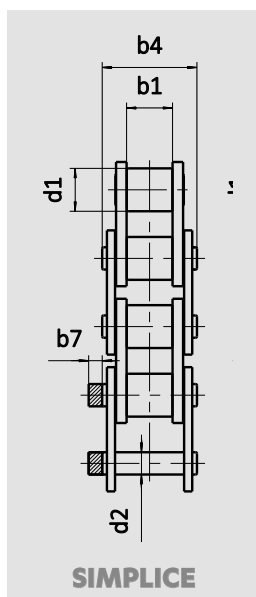

**AMBIENTI:** Acidi, alcalini, umidi

Références			Versione a piastre diritte	Passo	Dimensioni generali (mm)							Resistenza alla trazione		Massa al metro
Tipologia di catena	SEDIS	P			d1	b1	b4 b5 b6	d2	h2	Pt	b7	Alpha Premium INOX	Percentuale di miglioramento	
					max.	min.	max.	max.	max.		max.	min. kN	%	
SIMPLICE	08B-1 SS	<b>7NIN</b>	✓	12,7	8,51	7,75	16,60	4,45	11,80	.	1,5	<b>14</b>	<b>33 %</b>	0,68
	10B-1 SS	<b>11NIN</b>	✓	15,875	10,16	9,65	19,00	5,08	13,70	.	1,5	<b>17,6</b>	<b>24 %</b>	0,86
	12B-1 SS	<b>13NIN</b>	✓	19,05	12,07	11,68	22,30	5,72	16,20	.	1,5	<b>21</b>	<b>27 %</b>	1,18
	16B-1 SS	<b>15IN</b>	✓	25,4	15,88	17,02	35,10	8,28	20,80	.	3,0	<b>43</b>	<b>16 %</b>	2,66
DOPPIA	08B-2 SS	<b>207NIN</b>	✓	12,7	8,51	7,75	30,60	4,45	11,80	13,92	1,5	<b>28</b>	<b>33 %</b>	1,33
	10B-2 SS	<b>211NIN</b>	✓	15,875	10,16	9,65	35,75	5,08	13,70	16,59	1,5	<b>35,2</b>	<b>24 %</b>	1,70
	12B-2 SS	<b>213NIN</b>	✓	19,05	12,07	11,68	41,80	5,72	16,20	19,46	1,5	<b>42</b>	<b>27 %</b>	2,35
	16B-2 SS	<b>215IN</b>	✓	25,4	15,88	17,02	68,00	8,28	20,80	31,88	3,0	<b>86</b>	<b>16 %</b>	5,28
TRIPLA	08B-3 SS	<b>307NIN</b>	✓	12,7	8,51	7,75	44,60	4,45	11,80	13,92	1,5	<b>42</b>	<b>33 %</b>	1,96
	10B-3 SS	<b>311NIN</b>	✓	15,875	10,16	9,65	52,30	5,08	13,70	16,59	1,5	<b>52,8</b>	<b>24 %</b>	2,51
	12B-3 SS	<b>313NIN</b>	✓	19,05	12,07	11,68	61,40	5,72	16,20	19,46	1,5	<b>63</b>	<b>27 %</b>	3,48
	16B-3 SS	<b>315IN</b>	✓	25,4	15,88	17,02	99,90	8,28	20,80	31,88	3,0	<b>129</b>	<b>16 %</b>	7,86